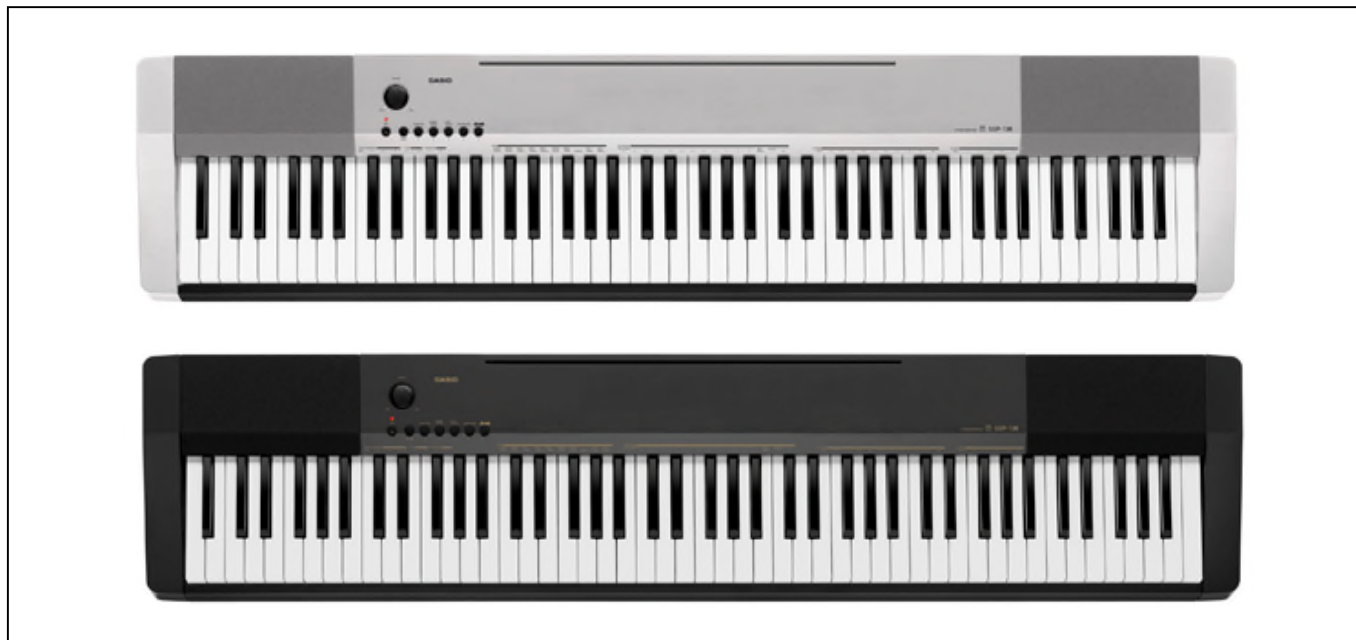

CDP-130

UVP 499,- €

Farbcode: schwarz (BK) / silber (SR)
 EAN: 4971850361985 (BK) / 4971850361992 (SR)

FEATURES

- ▶ 10 AHL-Klangfarben
- ▶ integriertes Metronom
- ▶ Hall-Effekt-Button
- ▶ 88 gewichtete Tasten
- ▶ 48-stimmige Polyphonie
- ▶ 5 Demostücke
- ▶ verbessertes Lautsprechersystem
- ▶ 8 Digitaleffekte
- ▶ USB-Schnittstelle
- ▶ verbesserte Streicher-Klangfarbe

TECHNISCHE DATEN

Tastatur	Anzahl Tasten		88	
	Mechanik		skalierte Hammermechanik	
	Tasten Oberfläche		Kunststoff, glatt	
Klangfarben	Anschlagdynamik		3 Empfindlichkeitsstufen, aus	
	Polyphonie (maximal)		48	
	Anzahl Klangfarben		10 Klangfarben	
		Klangerzeugung		AHL (Dual-Element)
Digital Effekte		Stereo-Piano-Samples	Ja	
	Layer/Split		Ja/-	
	Typen	Reverb	10	
		Chorus	5	
Songs	Anzahl Songs		-	
	Demo Songs		5	
Auto Harmonize			-	
Arpeggiator			-	
Weitere Funktionen	Hall-Effekt Button		Ja	
	Sampling Funktion		-	
		Sampling-Signalquelle		-
	Lernfunktion		-	
		Lern-Part		-
	Aufnahmefunktion		-	
		Speicherkapazität (ca.)		-
	Metronom		Ja	
	Pedale		(Dämpfer, zuweisbar)	
		Halbpedal Funktion		-
	Transponierung		2 Oktaven (-12 Halbtöne bis 0 bis +12 Halbtöne)	
	Feinstimmung		A4 = 415.5Hz bis 440.0Hz bis 465.9Hz	
Display			-	
MIDI			Ja	
Anschlüsse und Speicher		Kopfhörer	1, Stereo-Standardbuchse	
		Pedal	1, Standardbuchse	
		Anschluss für 3-fach Pedal	-	
		Line OUT	-	
		Audio-Eingang	-	
		Mikrofon-Eingang	-	
		MIDI	-	
	USB Port	Ja		
Lautsprecher	Lautsprecher	Größe	12 cm x 6 cm x 2	
		2-Weg 4-Lautsprecher	-	
		Verstärkungsleistung		2 x 8 W
Größe	Abmessungen (B x T x H)		1,322 x 286 x 129 mm (ohne Notenhalter)	
	mit optionalen Stand		1,322 x 373 x 753 mm	
Gewicht	Gewicht		11,4 kg (ohne Notenhalter)	
	mit optionalem Stand		19,3 kg	
Zubehör	im Lieferumfang enthalten		Netzadapter (AD-A12150LW), Notenbuch, Notenhalter, SP-3 Pedal	
	optional		CS-44P Stand, SP-20 Pedal	